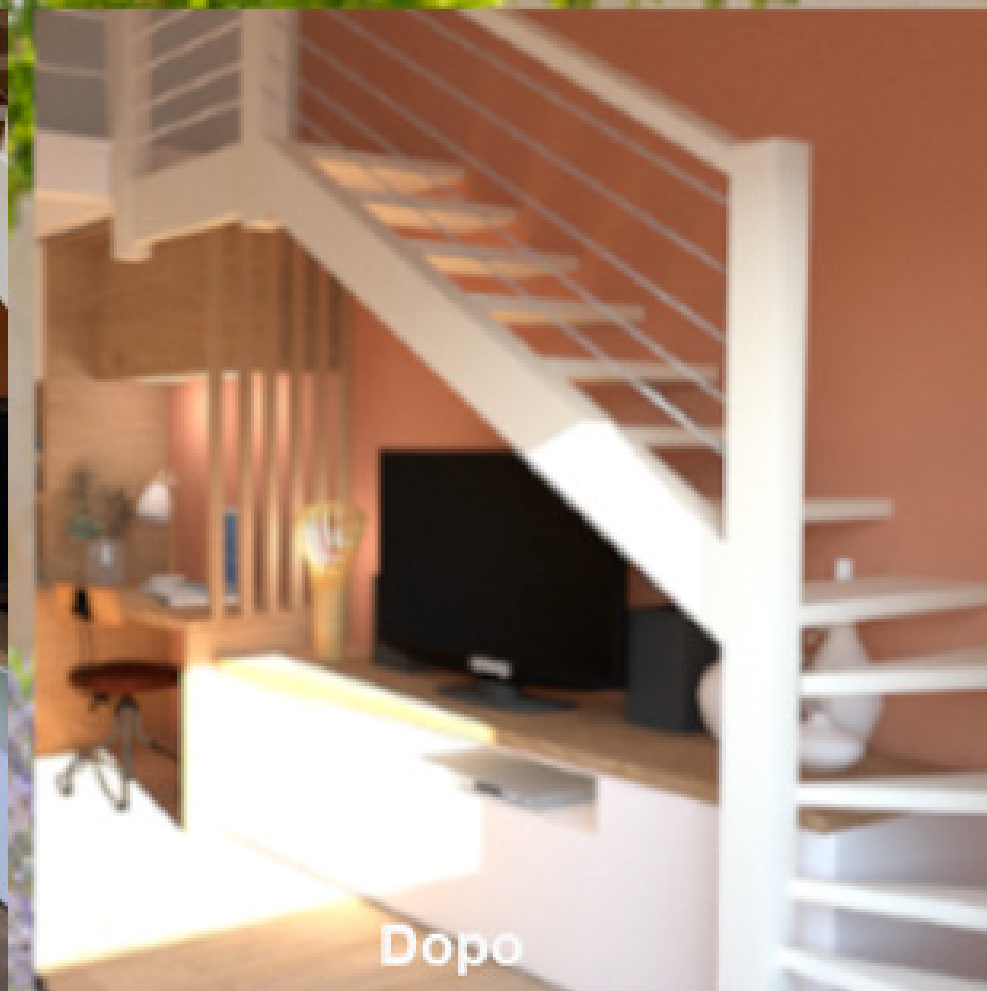

progetti online country provenzale

Tel. e Whats. Up +39 338 6902 364

Da Lun/Ven 9-19 | Sab 9-13

www.stilecountryclassico.it

- RIFACIMENTO MONOLOCALE SOPPALCATO 65 mq Roma 2021
- Ristrutturazione arredamento e interior design;

Ristrutturazione in stile provenzale, colori pastello
materiali predominanti, legno e legno laccato.