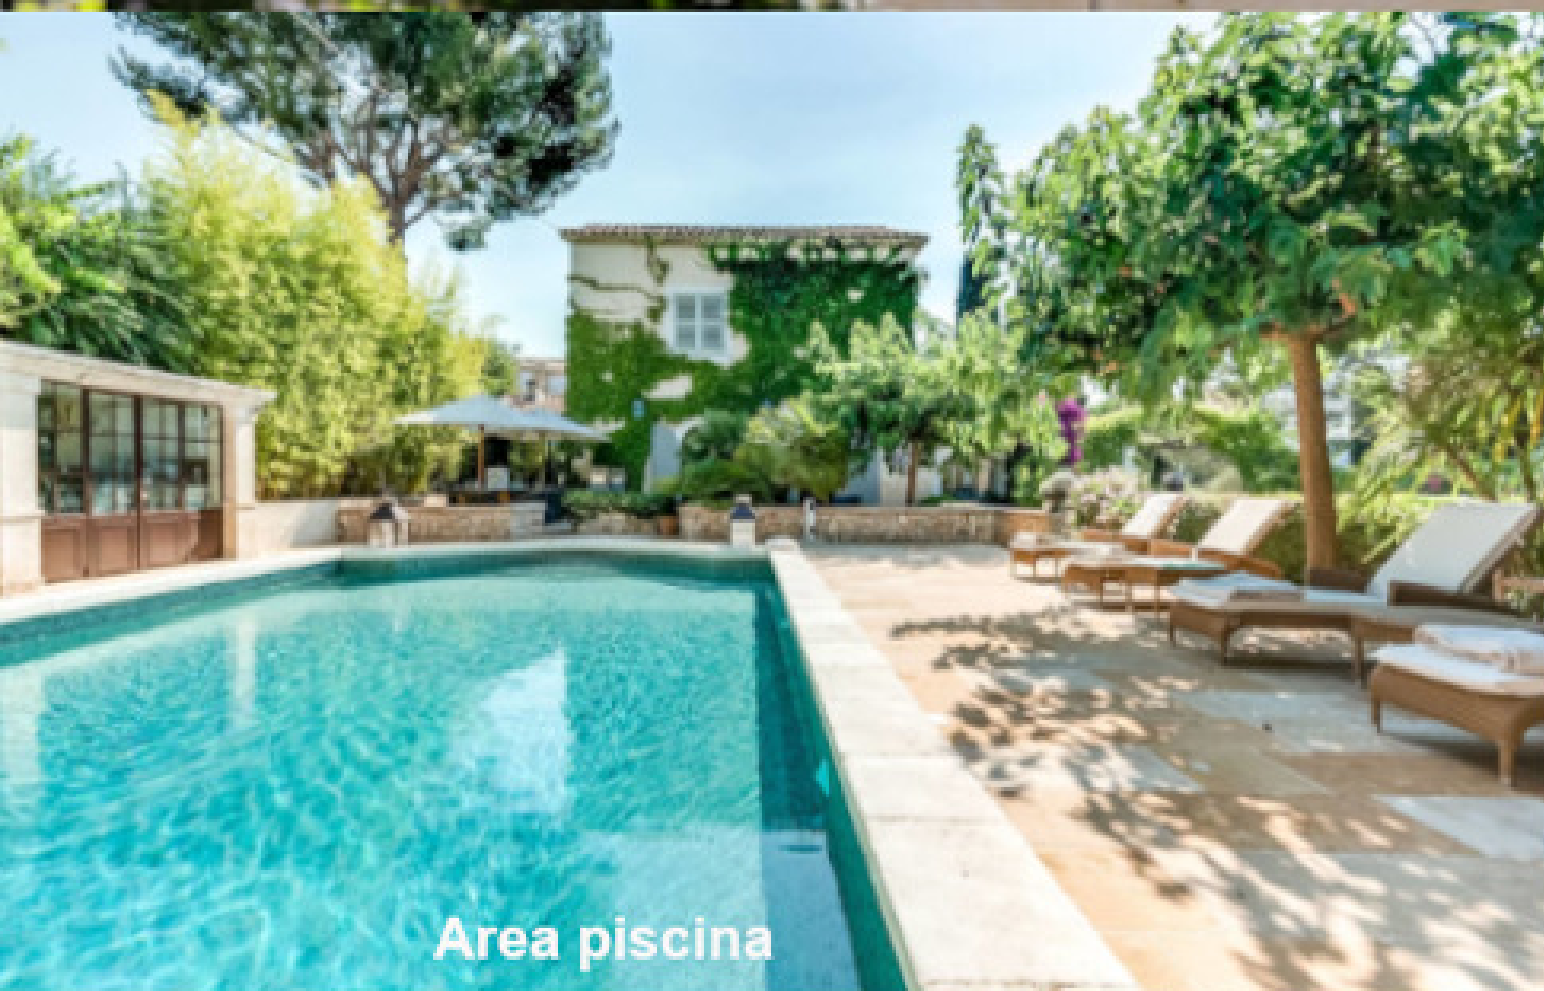

www.stilecountryclassico.it

Area piscina

Area ingresso

- *SISTEMAZIONE ESTERNA VILLA 350 mq TIVOLI 2017*
- *Progettazione e arredamento;*

Sistemazione esterna in stile provenzale, , materiali giunco, ferro e tessuto grezzo.